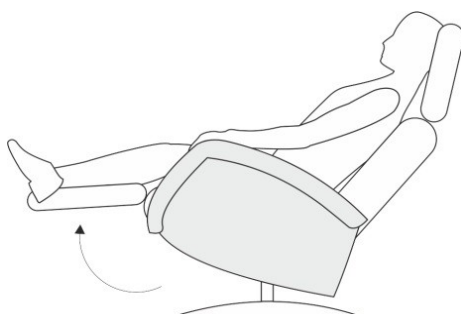

Funkce motorová s funkcí područky- relax

Při vyjždění podnožky se současně snižuje područka do pohodlné polohy