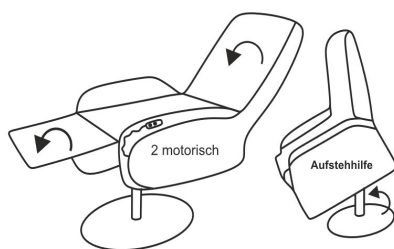

Funkce 2-motorová s asistencí vstávání:

Samostatné nastavení opěrky nohou a zádové opěrky až do lehu pomocí motoru.
Dodatečně vybavena asistencí vstávání.
K dispozici také s baterií za příplatek.