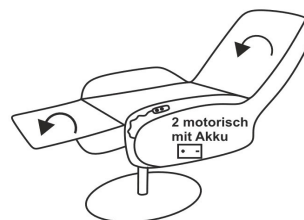

Komfortní funkce a doplňková výbava za příplatek:

Funkce 2-motorová:

Samostatné nastavení opěrky nohou a zádové opěrky až do lehu pomocí motoru.
K dispozici také s baterií za příplatek.