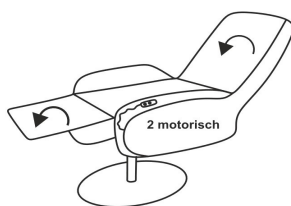

Komfortní funkce a doplňková výbava za příplatek:

Funkce 2-motorová:

Samostatné nastavení opěrky nohou a zádové opěrky až do lehu pomocí motoru.
K dispozici také s baterií za příplatek.